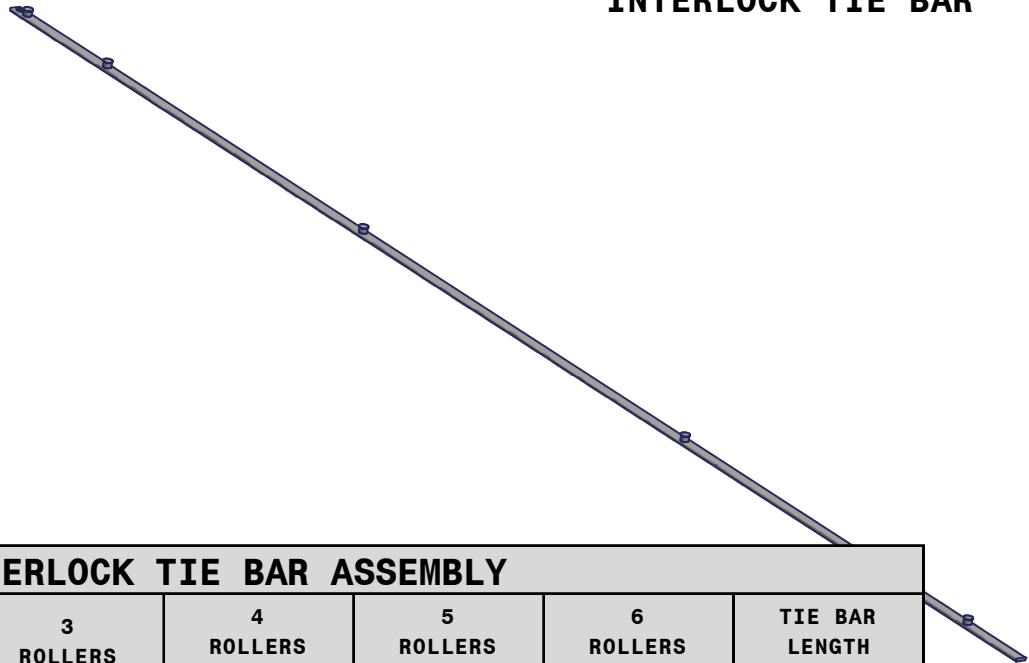

ACCESSORIES

INTERLOCK TIE BAR

INTERLOCK TIE BAR ASSEMBLY						
RECOMMENDED MIN FRAME HEIGHT	2 ROLLERS	3 ROLLERS	4 ROLLERS	5 ROLLERS	6 ROLLERS	TIE BAR LENGTH
20"	14-001	NA	NA	NA	NA	14.9
24"	14-002	NA	NA	NA	NA	18.9
28"	14-003	14-004	NA	NA	NA	22.9
32"	14-005	14-006	NA	NA	NA	26.9
36"	14-007	14-008	NA	NA	NA	30.9
40"	14-009	14-010	NA	NA	NA	34.9
44"	14-011	14-012	NA	NA	NA	38.9
48"	14-013	14-014	NA	NA	NA	42.9
52"	14-015	14-016	NA	NA	NA	46.9
52"	NA	NA	14-017	NA	NA	46.9
56"	14-018	14-019	NA	NA	NA	50.9
56"	NA	NA	14-020	NA	NA	50.9
60"	14-021	14-022	NA	NA	NA	54.9
60"	NA	NA	14-023	NA	NA	54.9
64"	14-024	14-025	NA	NA	NA	58.9
64"	NA	NA	14-026	NA	NA	58.9
68"	NA	NA	14-027	NA	NA	62.9
68"	NA	NA	14-033	NA	NA	62.9
68"	NA	NA	NA	14-028	NA	62.9
72"	NA	NA	14-029	NA	NA	66.9
72"	NA	NA	14-034	NA	NA	66.9
72"	NA	NA	NA	14-030	NA	66.9
76"	NA	NA	14-031	NA	NA	70.9
76"	NA	NA	14-035	NA	NA	70.9
76"	NA	NA	NA	NA	14-032	70.9