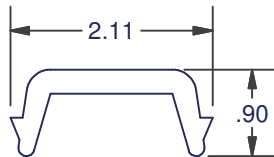

### 2152 SERIES

MATERIAL: PVC BASED RUBBER

LENGTH	COLOR		
	WHITE	BLACK	ALMOND
2.00"	2152-2-01	NA	NA
2.50"	2152-2.5-01	2152-2.5-02	2152-2.5-03
3.00"	2152-3-01	2152-3-02	2152-3-03
4.00"	2152-4-01	2152-4-02	2152-4-03
4.75"	2152-4.75-01	2152-4.75-02	2152-4.75-03
5.25"	2152-5.25-01	2152-5.25-02	2152-5.25-03