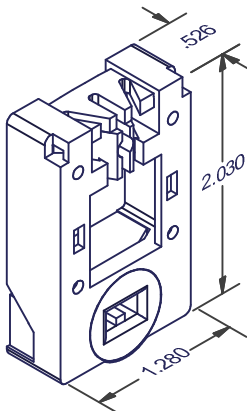

SUPER BOOST ACCESSORIES

LOCKING SHOES

71258
METAL SPRING / SIDE LOCKING

71478
METAL SPRING / SIDE LOCKING

92268
ZINC PLATE
USE 242 OR 244 PIVOT

92283
ZINC PLATE
USE 242 OR 244 PIVOT

92284
ZINC PLATE
USE 242 OR 244 PIVOT