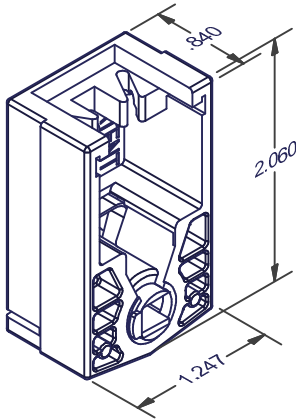

SUPER BOOST ACCESSORIES

LOCKING SHOES

71258
METAL SPRING / SIDE LOCKING

71478
METAL SPRING / SIDE LOCKING

92268
ZINC PLATE
USE 242 OR 244 PIVOT

92283
ZINC PLATE
USE 242 OR 244 PIVOT

92284
ZINC PLATE
USE 242 OR 244 PIVOT